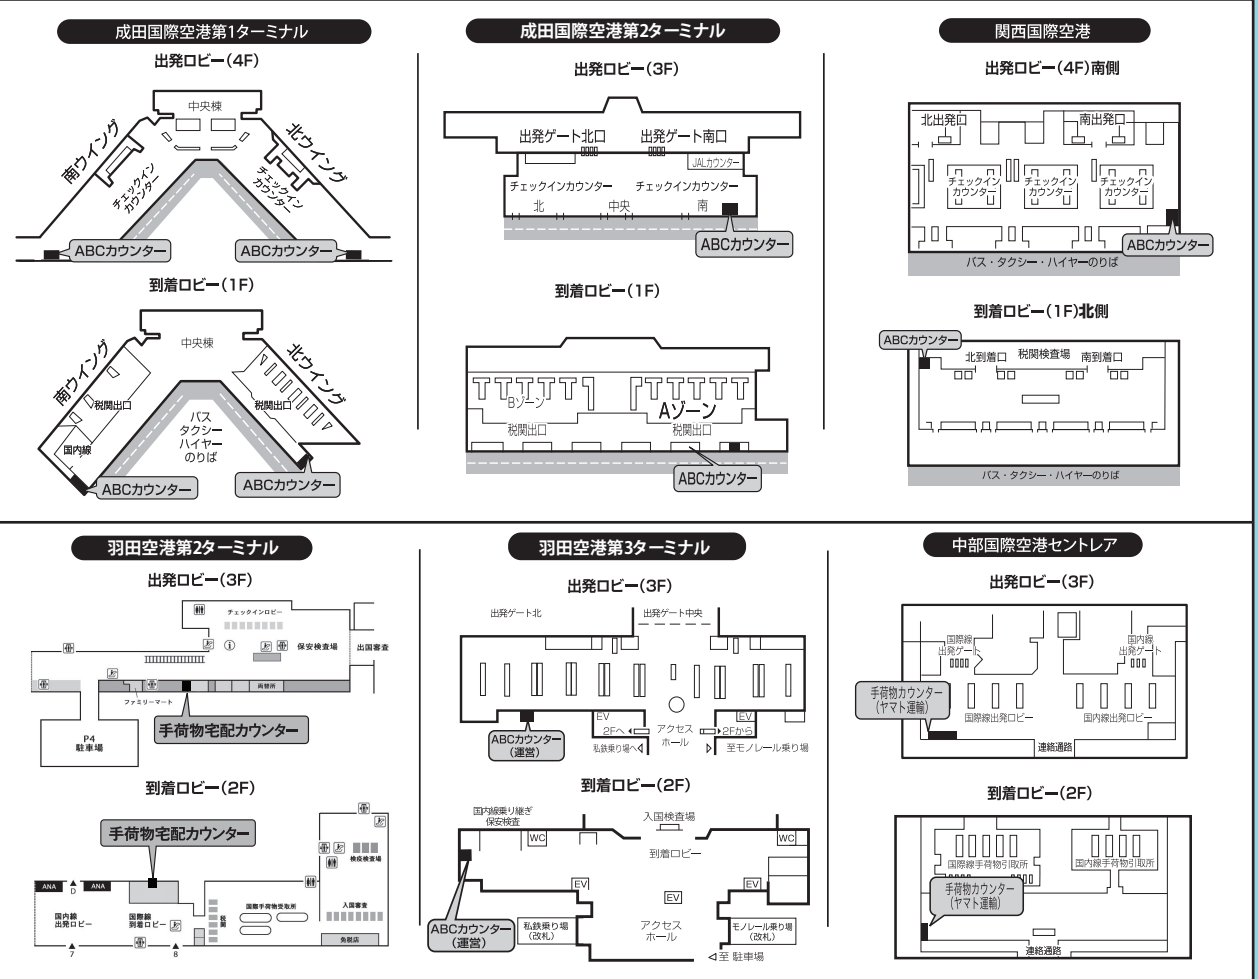

## JALエービーシー カウンターMAP

※手ぶら宅配サービスご利用の場合、

海外の到着空港にて受取となるため、下記カウンターに立ち寄り不要です

\*\*\*有効期限: 2024年3月31日 出発および到着ご利用分まで\*\*\*